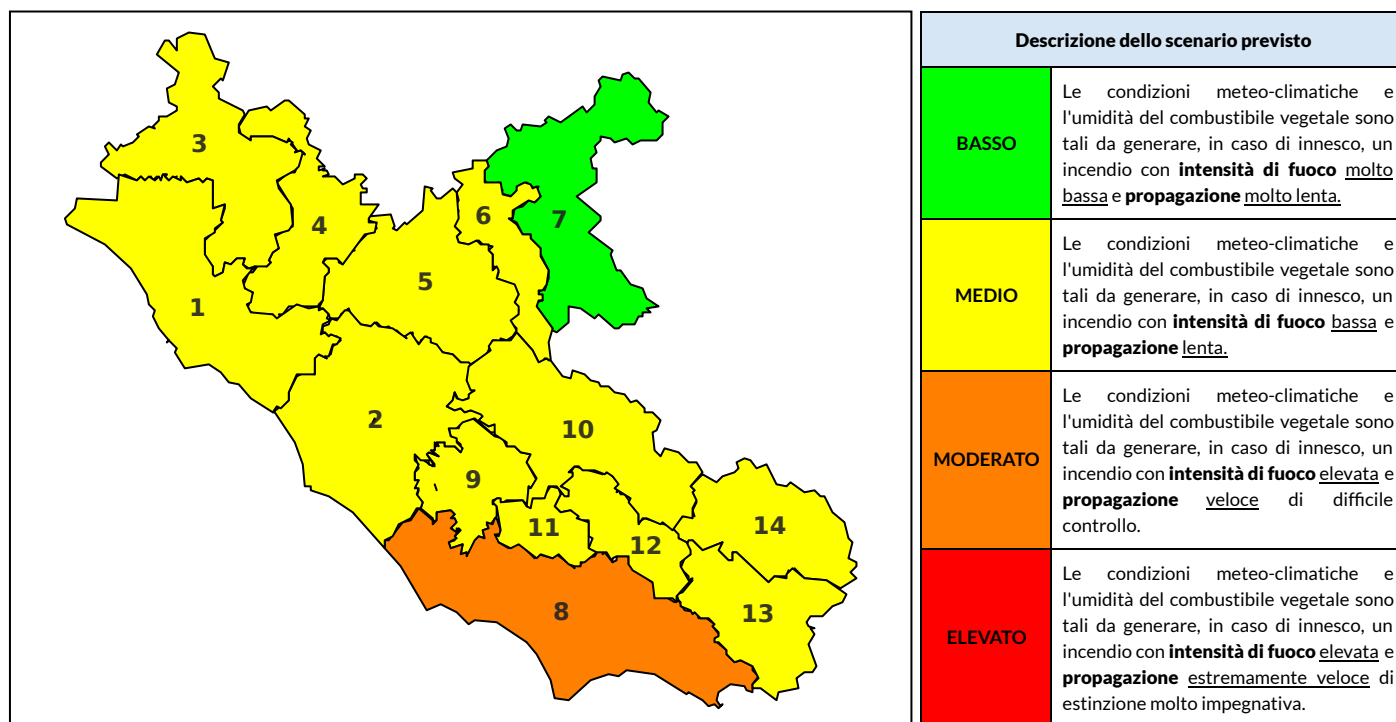

BOLLETTINO DI PERICOLOSITA' DA INCENDI BOSCHIVI

Previsioni per domani 27-5-2022

Livello di pericolosità da incendio boschivo per Zona di Allerta AIB

Bollettino emesso nel periodo della campagna AIB Lazio sulla base del modello previsionale RISICOLazio, sviluppato in collaborazione con Fondazione CIMA, che fornisce un supporto per la valutazione della Pericolosità da incendio boschivo aggregata sulle Zone di Allerta AIB, approvate come parte integrante del Piano AIB Lazio 2020-2022 con DGR n° 270 del 15/05/2020. Il dettaglio della distribuzione dei Comuni nelle Zone AIB è consultabile al link <https://protezionecivile.regione.lazio.it/zone_allerta_aib_comuni/>. Le Norme Comportamentali per la popolazione sono consultabili al link <https://protezionecivile.regione.lazio.it/norme_comportamentali_aib/>.

Zona AIB	1	2	3	4	5	6	7	8	9	10	11	12	13	14
Livello Pericolosità	MEDIO	MEDIO	MEDIO	MEDIO	MEDIO	MEDIO	BASSO	MODERATO	MEDIO	MEDIO	MEDIO	MEDIO	MEDIO	MEDIO