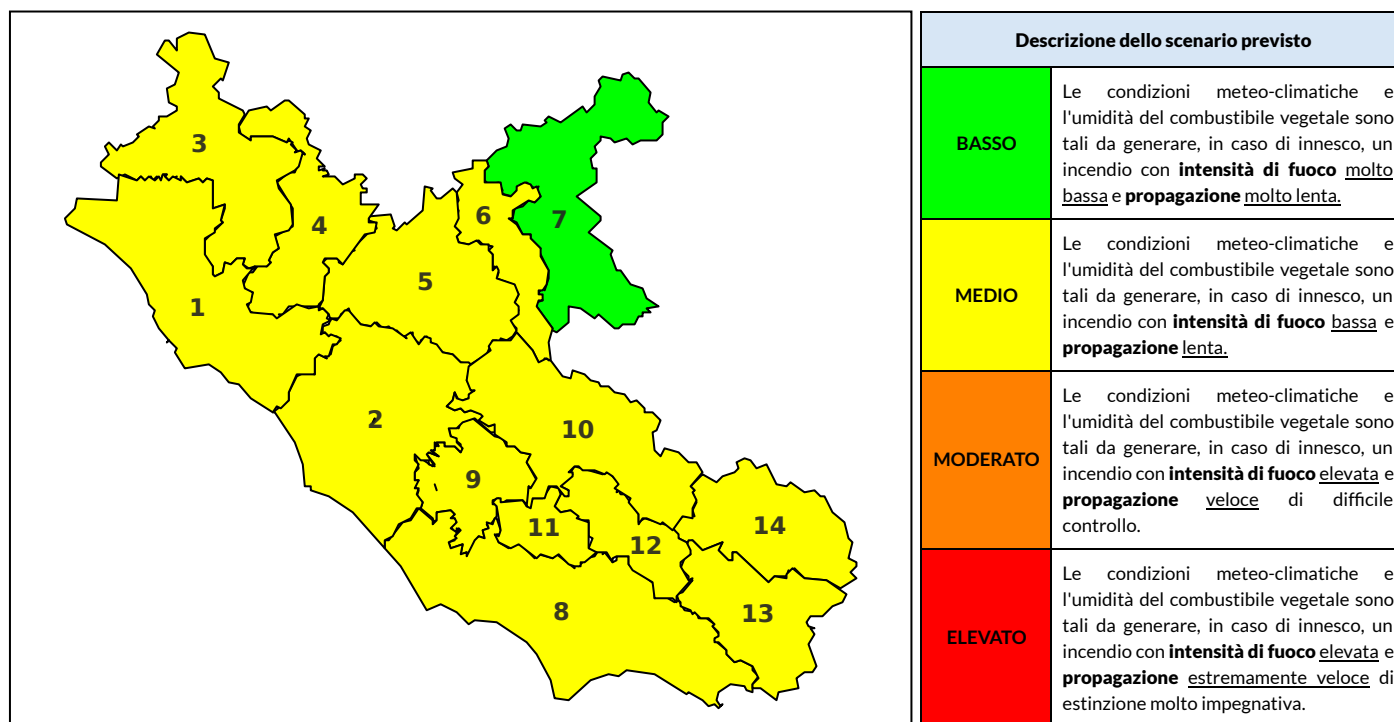

BOLLETTINO DI PERICOLOSITA' DA INCENDI BOSCHIVI

Previsioni per oggi 26-5-2022

Livello di pericolosità da incendio boschivo per Zona di Allerta AIB

Bollettino emesso nel periodo della campagna AIB Lazio sulla base del modello previsionale RISICOLazio, sviluppato in collaborazione con Fondazione CIMA, che fornisce un supporto per la valutazione della Pericolosità da incendio boschivo aggregata sulle Zone di Allerta AIB, approvate come parte integrante del Piano AIB Lazio 2020-2022 con DGR n° 270 del 15/05/2020. Il dettaglio della distribuzione dei Comuni nelle Zone AIB è consultabile al link https://protezionecivile.regione.lazio.it/zone_allerta_aib_comuni/. Le Norme Comportamentali per la popolazione sono consultabili al link https://protezionecivile.regione.lazio.it/norme_comportamentali_aib/.

Zona AIB	1	2	3	4	5	6	7	8	9	10	11	12	13	14
Livello Pericolosità	MEDIO	MEDIO	MEDIO	MEDIO	MEDIO	MEDIO	BASSO	MEDIO	MEDIO	MEDIO	MEDIO	MEDIO	MEDIO	MEDIO

NOTE

BOLLETTINO DI PERICOLOSITA' DA INCENDI BOSCHIVI

Previsioni per domani 27-5-2022

Livello di pericolosità da incendio boschivo per Zona di Allerta AIB

Bollettino emesso nel periodo della campagna AIB Lazio sulla base del modello previsionale RISICOLazio, sviluppato in collaborazione con Fondazione CIMA, che fornisce un supporto per la valutazione della Pericolosità da incendio boschivo aggregata sulle Zone di Allerta AIB, approvate come parte integrante del Piano AIB Lazio 2020-2022 con DGR n° 270 del 15/05/2020. Il dettaglio della distribuzione dei Comuni nelle Zone AIB è consultabile al link https://protezionecivile.regione.lazio.it/zone_allerta_aib_comuni/. Le Norme Comportamentali per la popolazione sono consultabili al link https://protezionecivile.regione.lazio.it/norme_comportamentali_aib/.

Zona AIB	1	2	3	4	5	6	7	8	9	10	11	12	13	14
Livello Pericolosità	MEDIO	MEDIO	MEDIO	MEDIO	MEDIO	BASSO	BASSO	MEDIO	MEDIO	MEDIO	BASSO	MEDIO	MEDIO	MEDIO